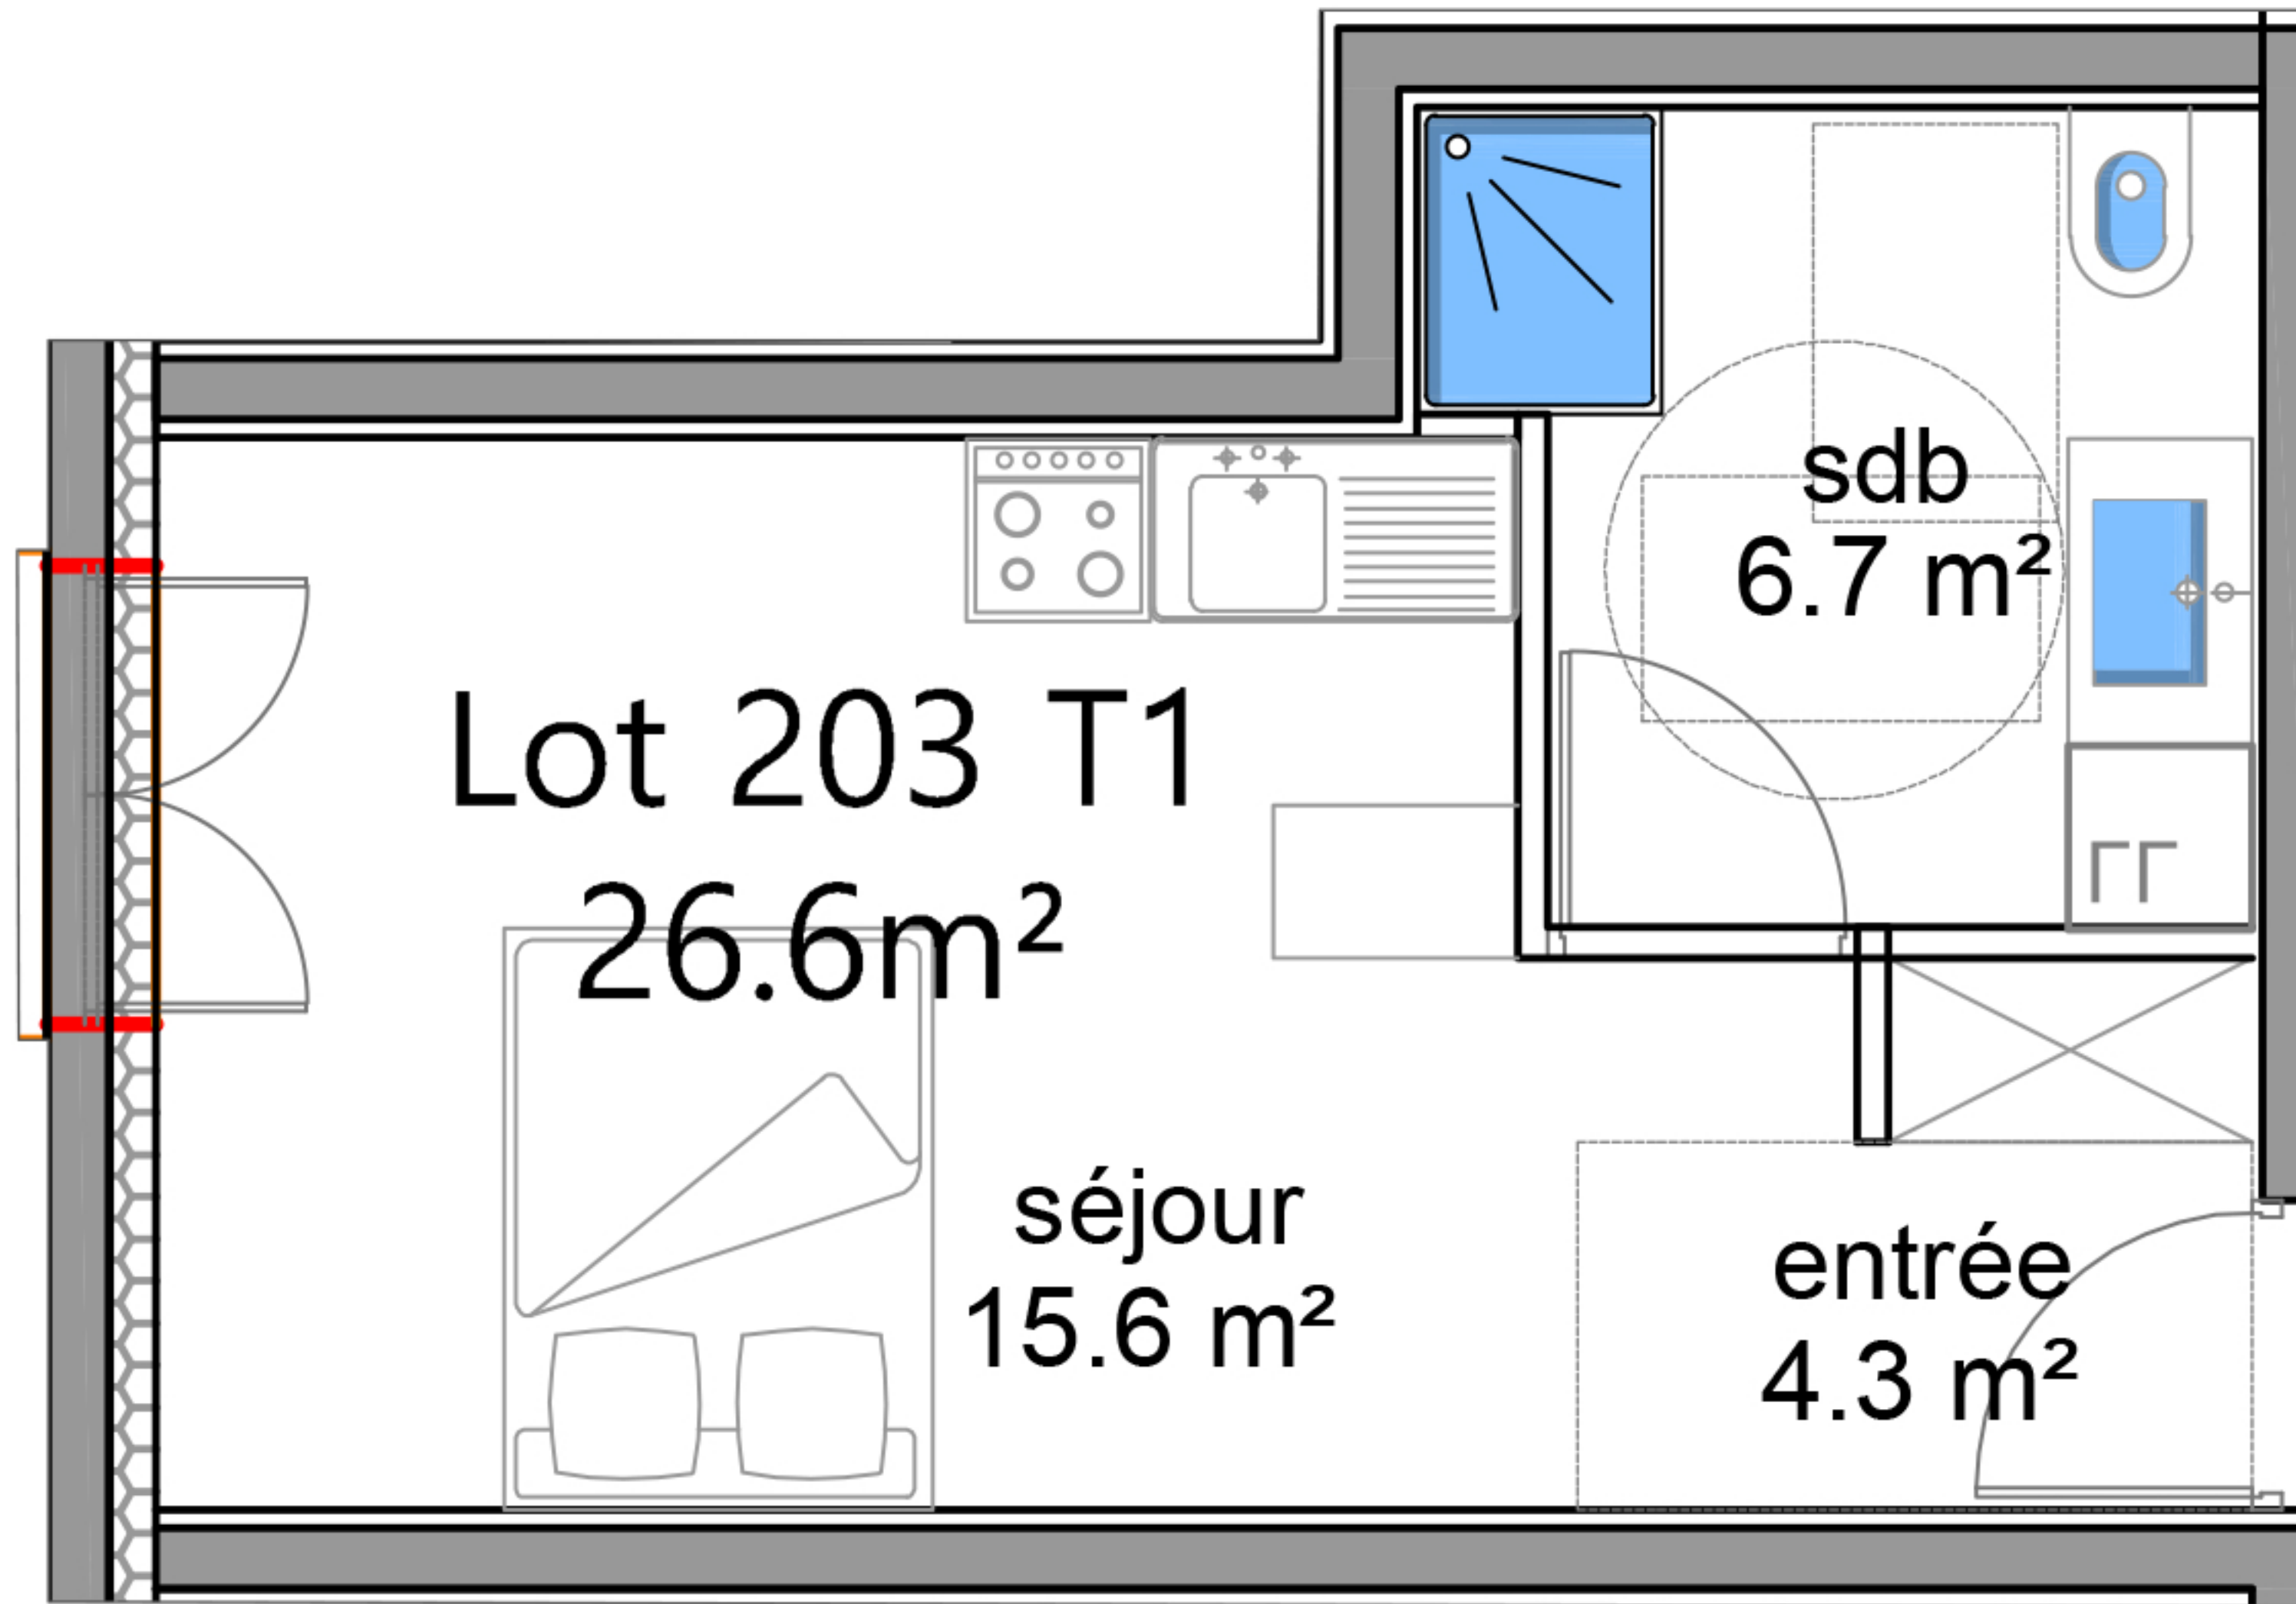

# APT N°203 T1 26,6m<sup>2</sup>

R+2

N°	Type	Niveau
203	T1	R+2
Pièces		Surf. hab. m <sup>2</sup>
Entrée		4.3
Séjour		15.6
Sdb		6.7
<b>Total surface habitable</b>		<b>26.6</b>
<b>Total surface annexe</b>		
<b>Total surface privative</b>		<b>26.6</b>

NOTA : Des modifications sont susceptibles d'être apportées à ce plan en fonction des nécessités techniques ou réglementaires, tant en ce qui concerne les dimensions libres que l'équipement. Les retombées de poutre, soffites, ainsi que l'emplacement des équipements sont figurés à titre indicatif. Le nombre, l'emplacement et les dimensions des convecteurs sont susceptibles d'être modifiés.